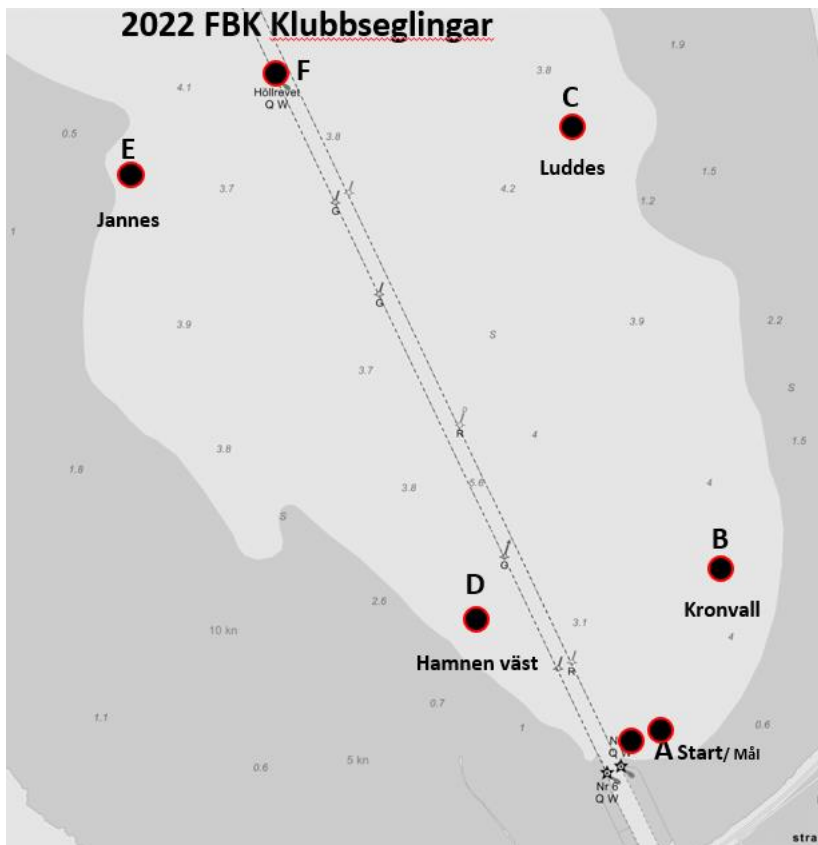

När seglings skapats så kommer man direkt till Opdater Sejlads under Domare menyn.

Kontrollera att starttid är satt till 1830.

Alla båtar i grupp 1 kommer att listas, tryck 3 gånger på Sorter så kommer båtarna att sorteras i starttidsordning.

Om någon båt seglar utan spinnaker så klicka i Alt mål. Tryck på "Gem" för att spara.