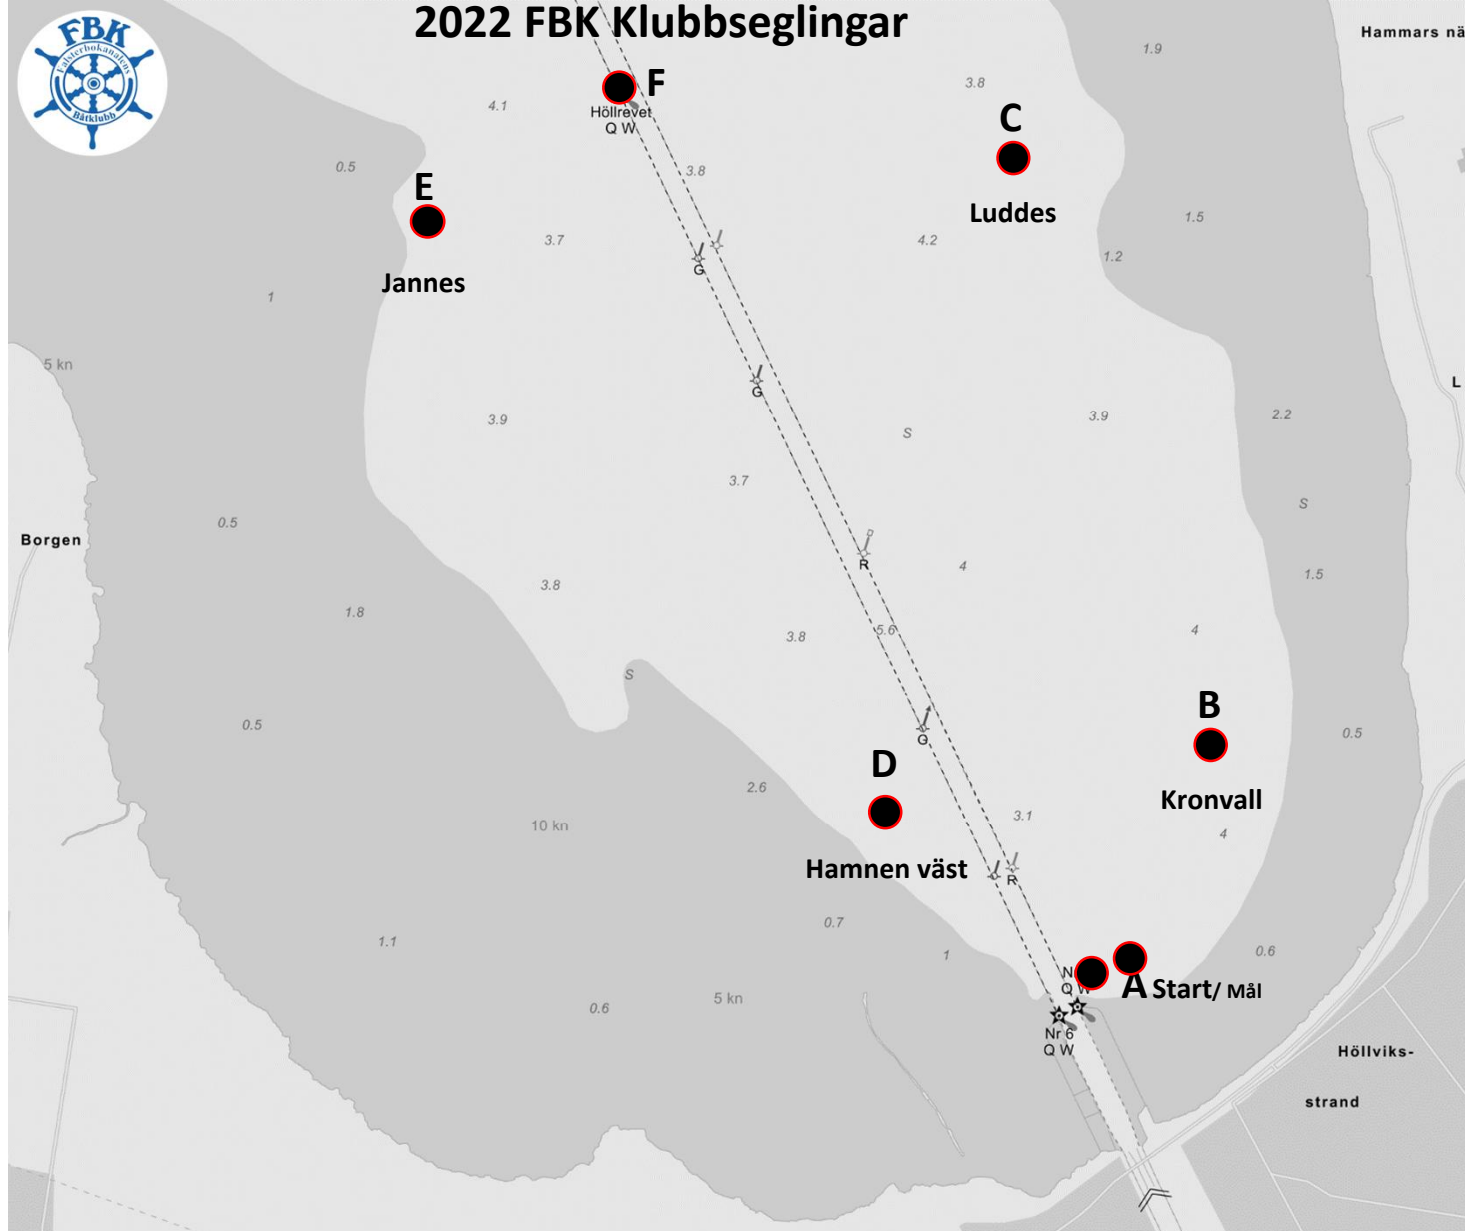

2022 FBK Klubbseglingar

Märke	Kurs	Distans
A -> B	23	0,53
A -> C	349	1,77
A -> D	302	0,56
A -> E	305	2,02
A -> F	327	2,13
B -> A	203	0,53
B -> C	336	1,35
B -> D	254	0,7
B -> E	289	1,97
B -> F	314	1,87

Märke	Kurs	Distans
C -> A	169	1,77
C -> B	156	1,35
C -> D	185	1,45
C -> E	246	1,42
C -> F	273	0,81
D -> A	122	0,56
D -> B	75	0,71
D -> C	5	1,45
D -> E	307	1,46
D -> F	336	1,63

Märke	Kurs	Distans
E -> A	125	2,02
E -> B	109	1,97
E -> C	66	1,42
E -> D	127	1,46
E -> F	38	0,79
F -> A	147	2,13
F -> B	134	1,89
F -> C	93	1,25
F -> D	156	1,65
F -> E	218	0,79

A Start / Mål	N55.25.03	E12.55.91
B Kronvall	N55.25.50	E12.56.34
C Luddes	N55.26.79	E12.55.55
D Hamnen väst	N55.25.36	E12.55.12
E Jannes	N55.26.53	E12.53.32
F Höllrevet	N55.26.90	E12.54.13

* SMS:a målgångstid tillsammans med båtnamn. Resultat kommer att räknas om då tider avviker mer än +/-15%.

070-691 0383 alt _____