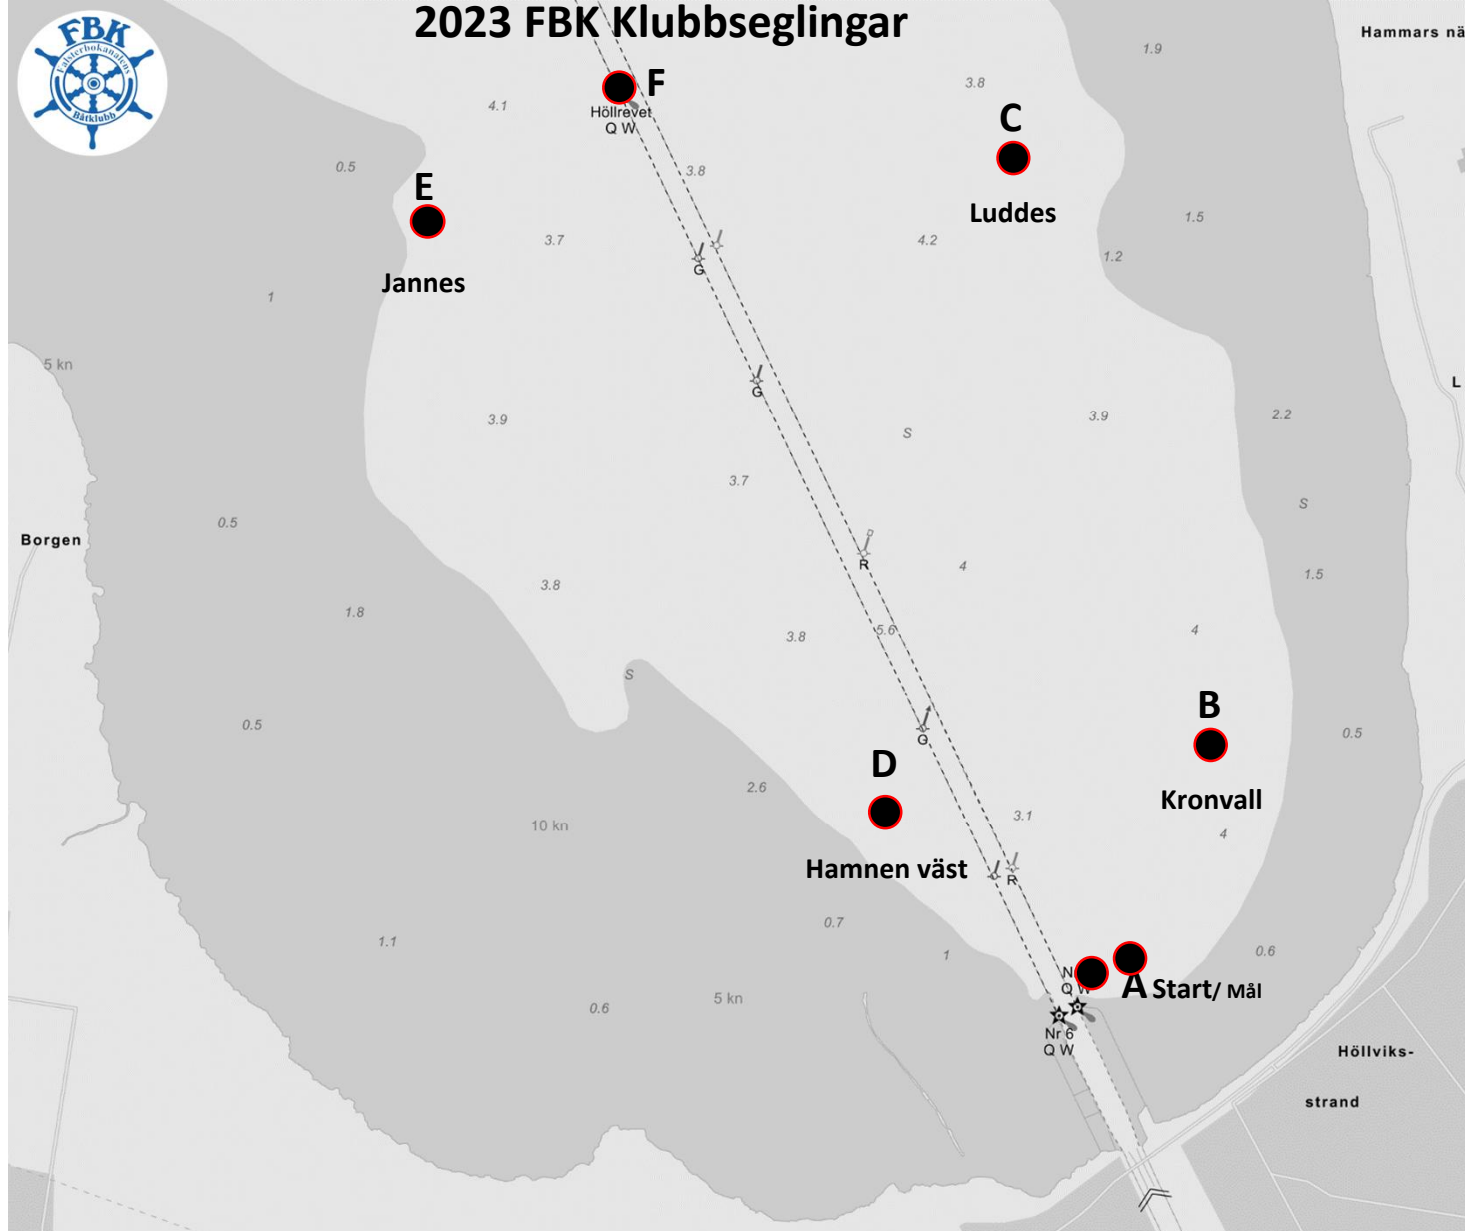

# 2023 FBK Klubbseglingar

Märke	Kurs	Distans
A -> B	23	0,53
A -> C	349	1,77
A -> D	302	0,56
A -> E	305	2,02
A -> F	327	2,13
B -> A	203	0,53
B -> C	336	1,35
B -> D	254	0,7
B -> E	289	1,97
B -> F	314	1,87

Märke	Kurs	Distans
C -> A	169	1,77
C -> B	156	1,35
C -> D	185	1,45
C -> E	246	1,42
C -> F	273	0,81
D -> A	122	0,56
D -> B	75	0,71
D -> C	5	1,45
D -> E	307	1,46
D -> F	336	1,63

Märke	Kurs	Distans
E -> A	125	2,02
E -> B	109	1,97
E -> C	66	1,42
E -> D	127	1,46
E -> F	38	0,79
F -> A	147	2,13
F -> B	134	1,89
F -> C	93	1,25
F -> D	156	1,65
F -> E	218	0,79

A Start / Mål	N55.25.03	E12.55.91
B Kronvall	N55.25.50	E12.56.34
C Luddes	N55.26.79	E12.55.55
D Hamnen väst	N55.25.36	E12.55.12
E Jannes	N55.26.53	E12.53.32
F Höllrevet	N55.26.90	E12.54.13

\* SMS:a målgångstid tillsammans med båtnamn. Resultat kommer att räknas om då tider avviker mer än +/-15%.