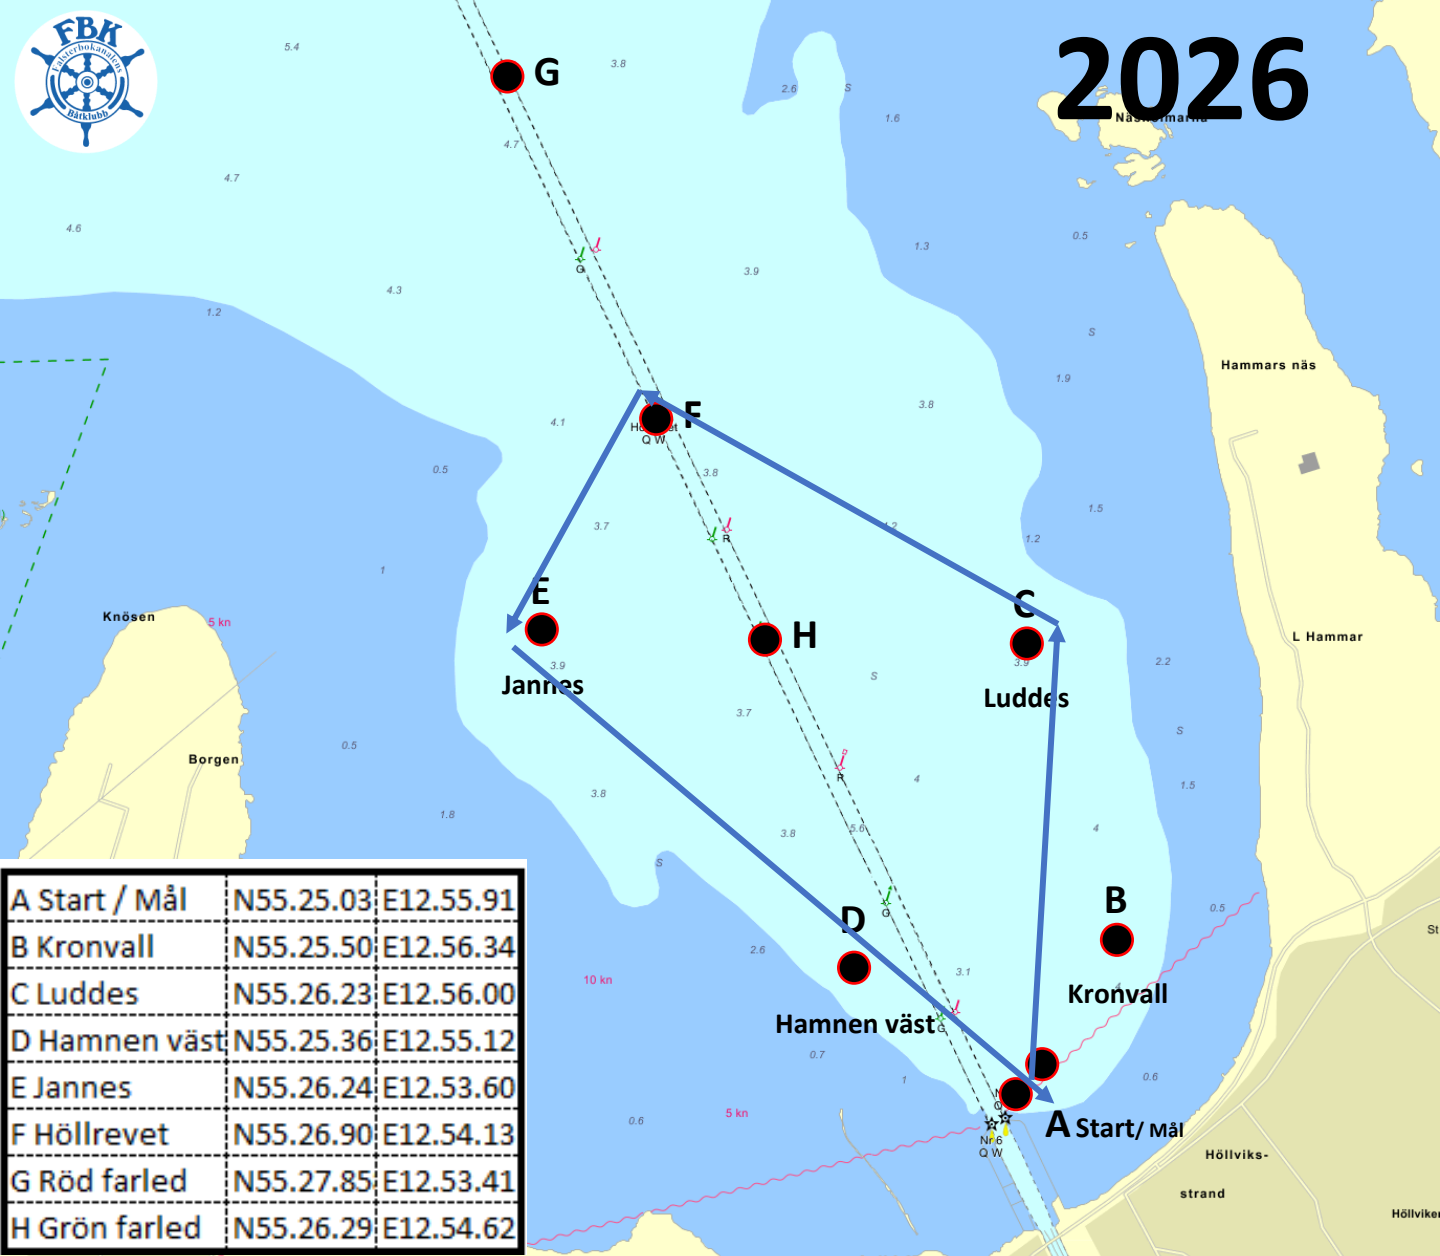

2026

A Start / Mål	N55.25.03	E12.55.91
B Kronvall	N55.25.50	E12.56.34
C Luddes	N55.26.23	E12.56.00
D Hamnen väst	N55.25.36	E12.55.12
E Jannes	N55.26.24	E12.53.60
F Höllrevet	N55.26.90	E12.54.13
G Röd farled	N55.27.85	E12.53.41
H Grön farled	N55.26.29	E12.54.62

Märke	Kurs	Distans
A -> B	23	0,53
A -> C	358	1,2
A -> D	302	0,56
A -> E	308	1,8
A -> F	327	2,13
A -> G	328	3,17
A -> H	325	1,45
B -> A	203	0,53
B -> C	341	0,75
B -> D	254	0,7
B -> E	291	1,74
B -> F	314	1,87
B -> G	320	2,9
B -> H	304	1,25

Märke	Kurs	Distans
C -> A	178	1,2
C -> B	161	0,75
C -> D	205	1,01
C -> E	266	1,38
C -> F	298	1,26
C -> G	317	2,39
C -> H	286	0,84
D -> A	122	0,56
D -> B	75	0,71
D -> C	26	0,99
D -> E	310	1,25
D -> F	336	1,63
D -> G	334	2,69
D -> H	339	0,98

SMS:a målgångstid tillsammans med båtnamn.

Resultat kommer att räknas om då tider avviker mer än +/-15%.

070-691 0383 alt _____